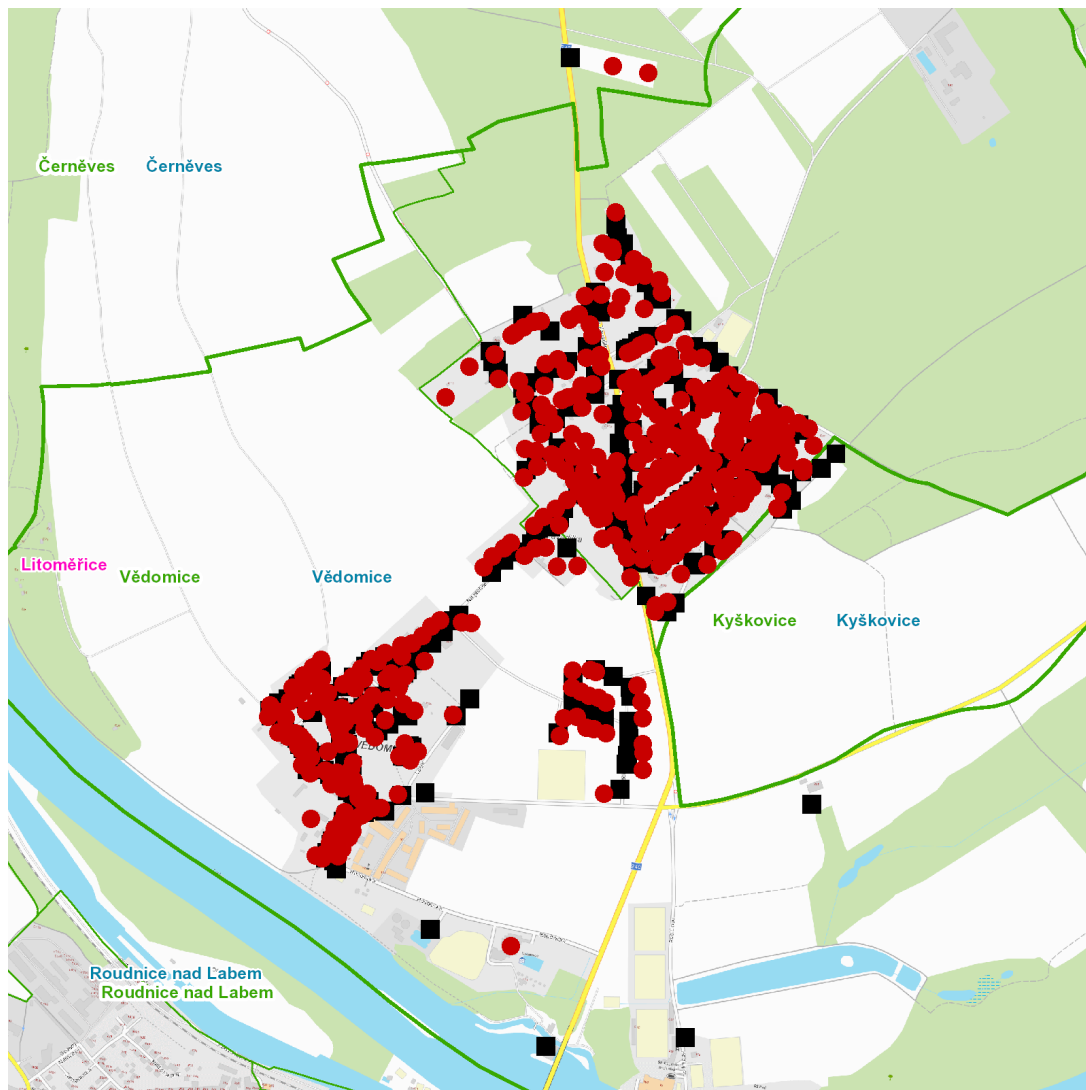

Vetelská: č. p. 93, 98, 115, 117, 122, 123, 126, 131, 181, 203, 210, 225, 233, 246, 252, 416

Za školkou: č. p. 247, 255, 265

Zahradní: č. p. 66, 127, 144, 148, 184, 187, 196, 197, 223, 232, 234, 240, 242, 253, 279, 280, 342, 352, 354, 356, 367, 383, 389, 421, 424; **č. ev.** 56

dne **16. 8. 2024** od **7:00** do **11:00** hodin**Orientační mapový podklad odstávkou dotčených lokalit****VYSVĚTLIVKY**

- – adresy dotčené odstávkou elektřiny
- – místa připojení k elektrické síti dotčená odstávkou