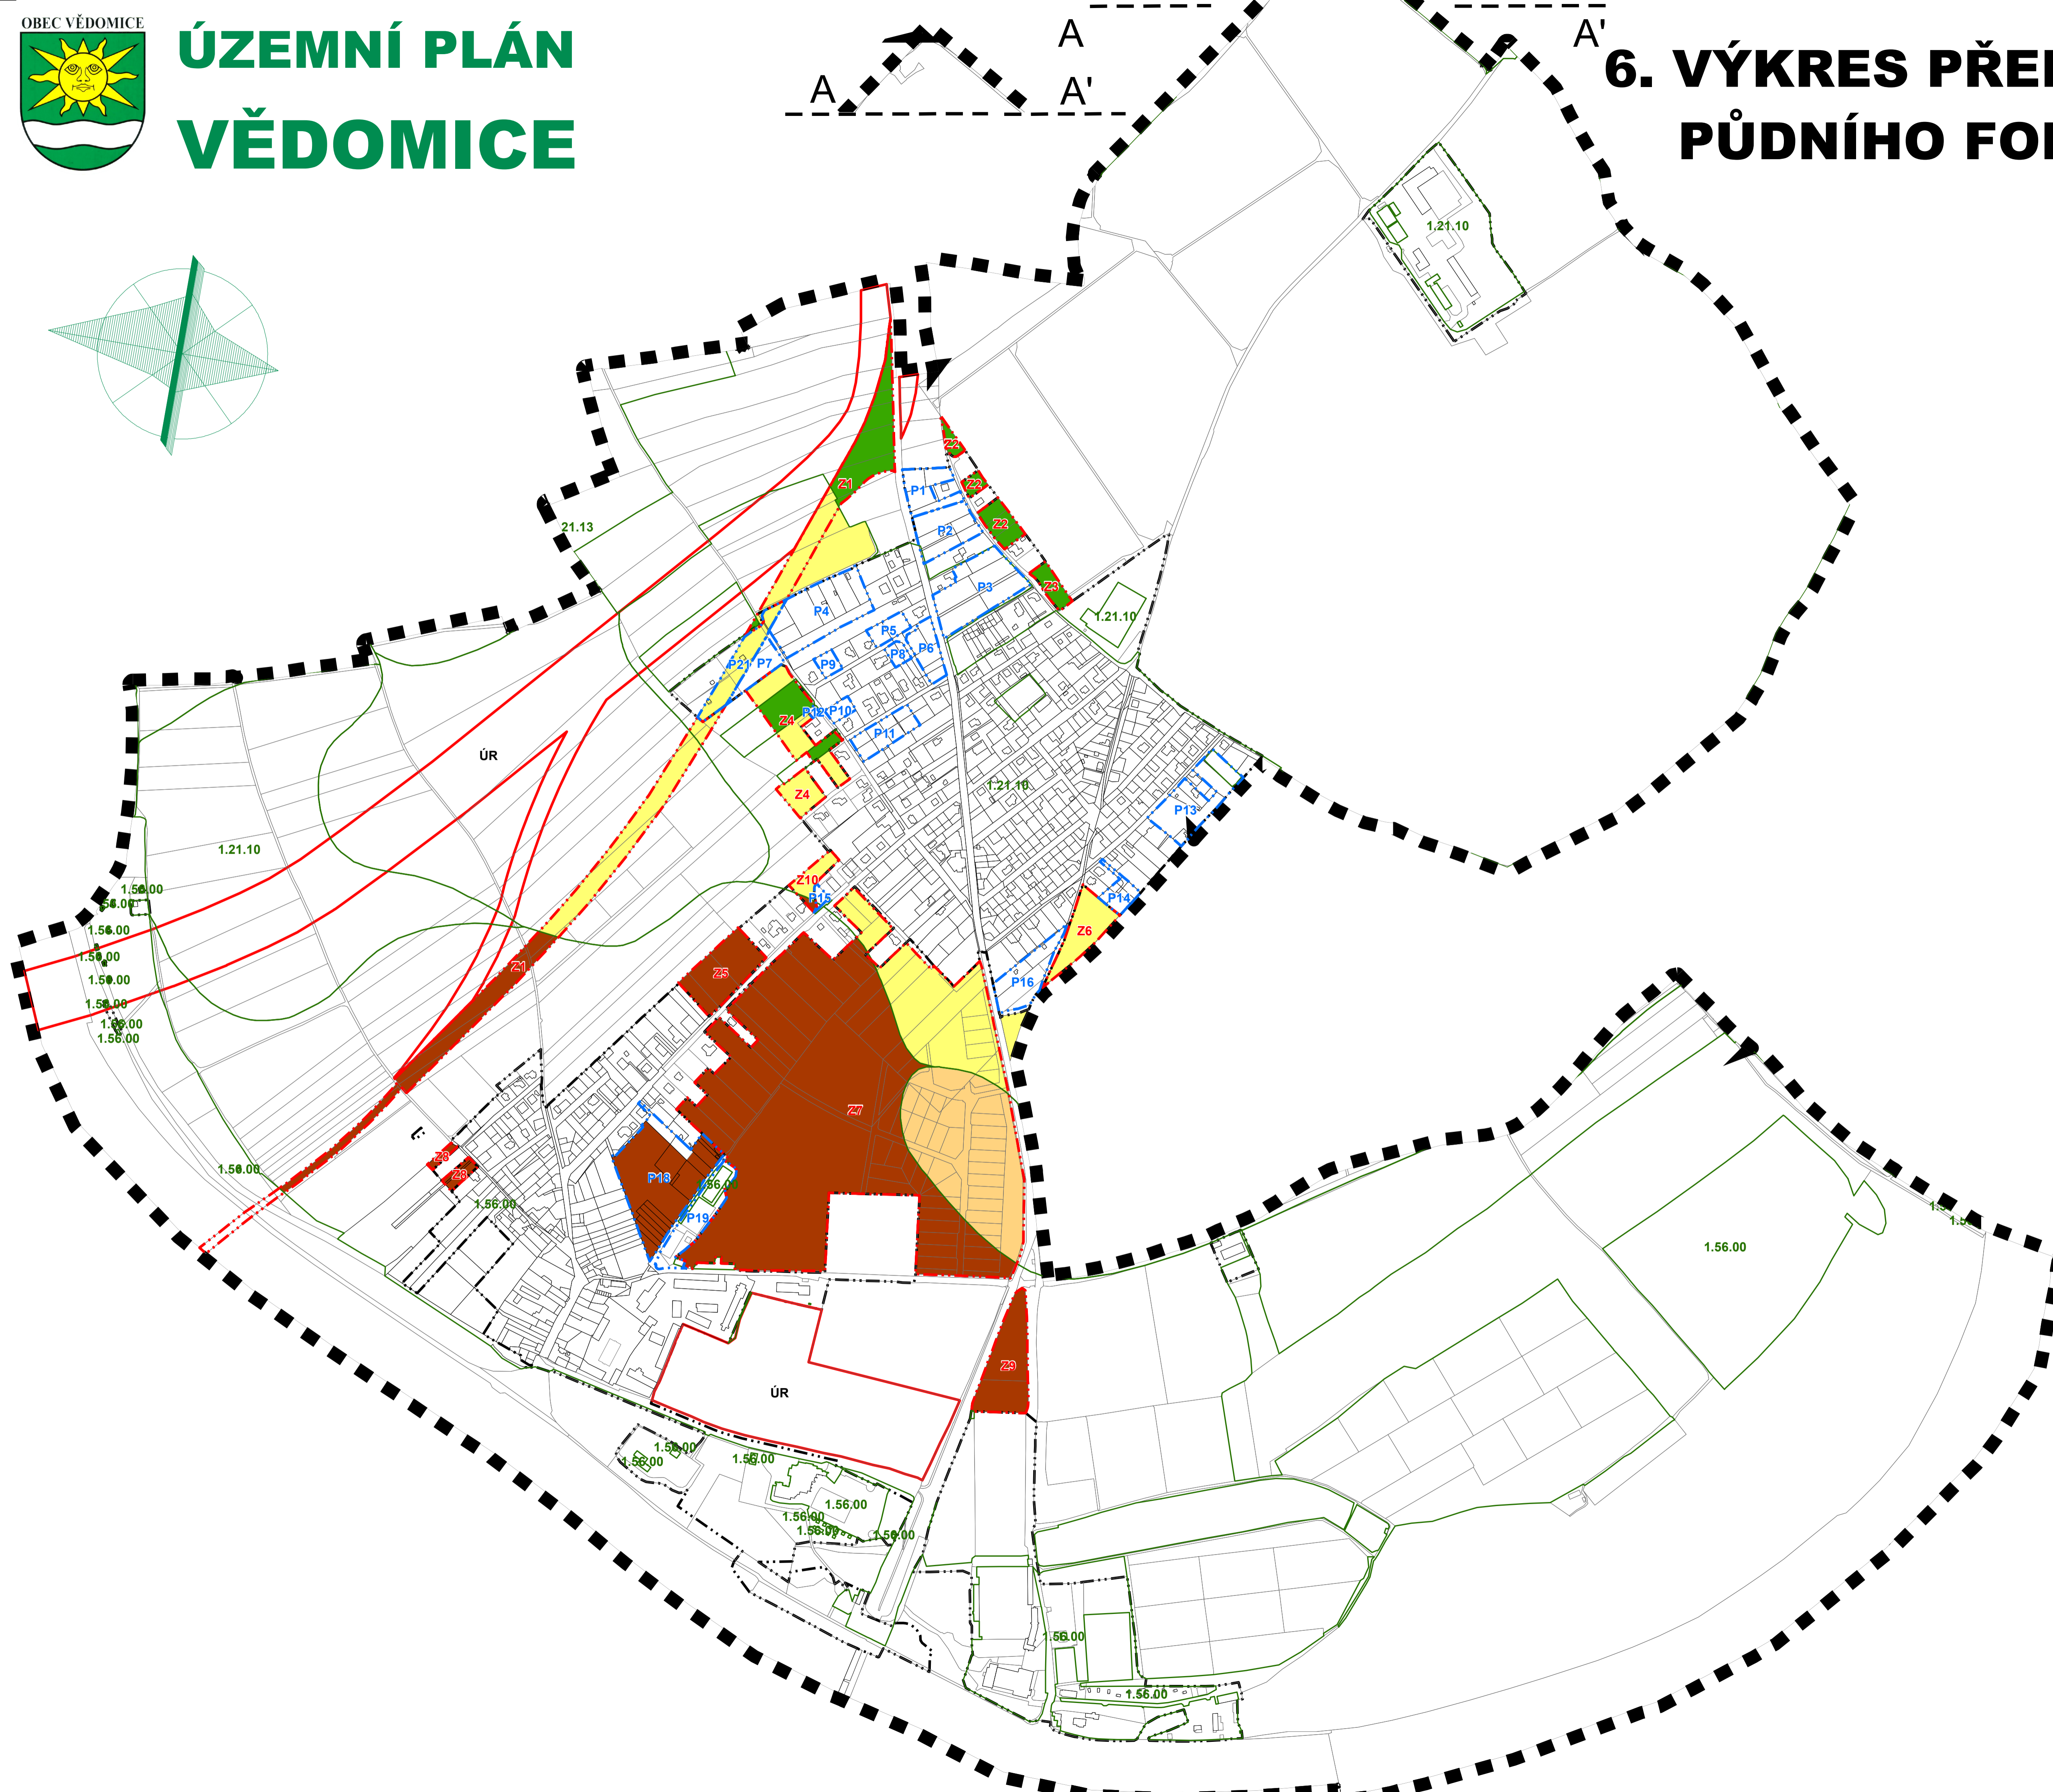

# ÚZEMNÍ PLÁN VĚDOMICE

## 6. VÝKRES PŘEDPOKLÁDANÝCH ZÁBORŮ PŮDNÍHO FONDU

### 1 : 5.000